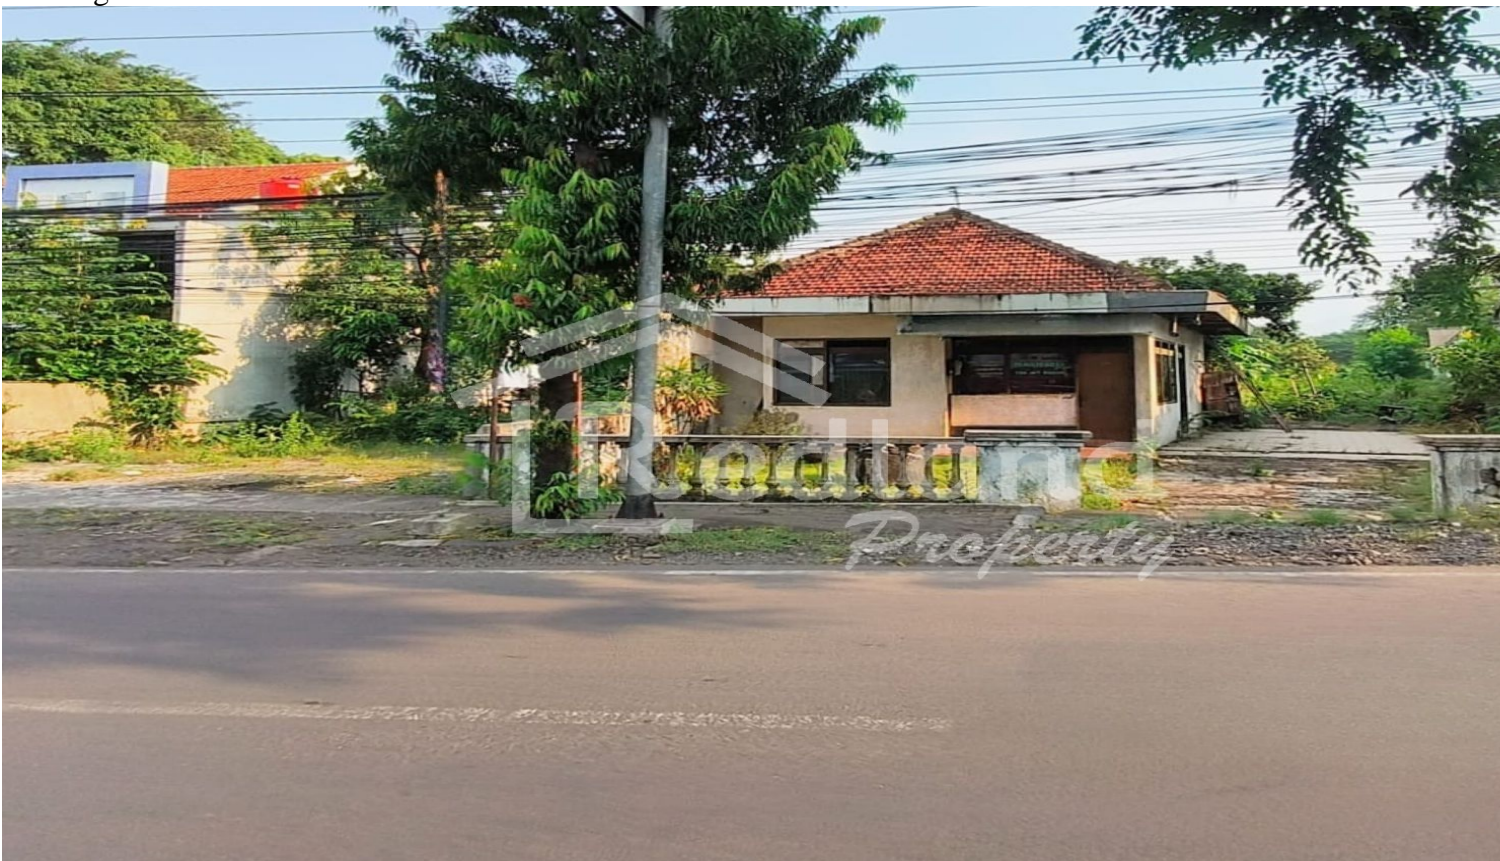

Additional details

- •

Features

Kontak Info

Kontak Agen

- debby
- [081380503599](tel:081380503599)
- [081380503599](tel:081380503599)

image not found or type is wrong logo SILIWANGI

Loading Slider...