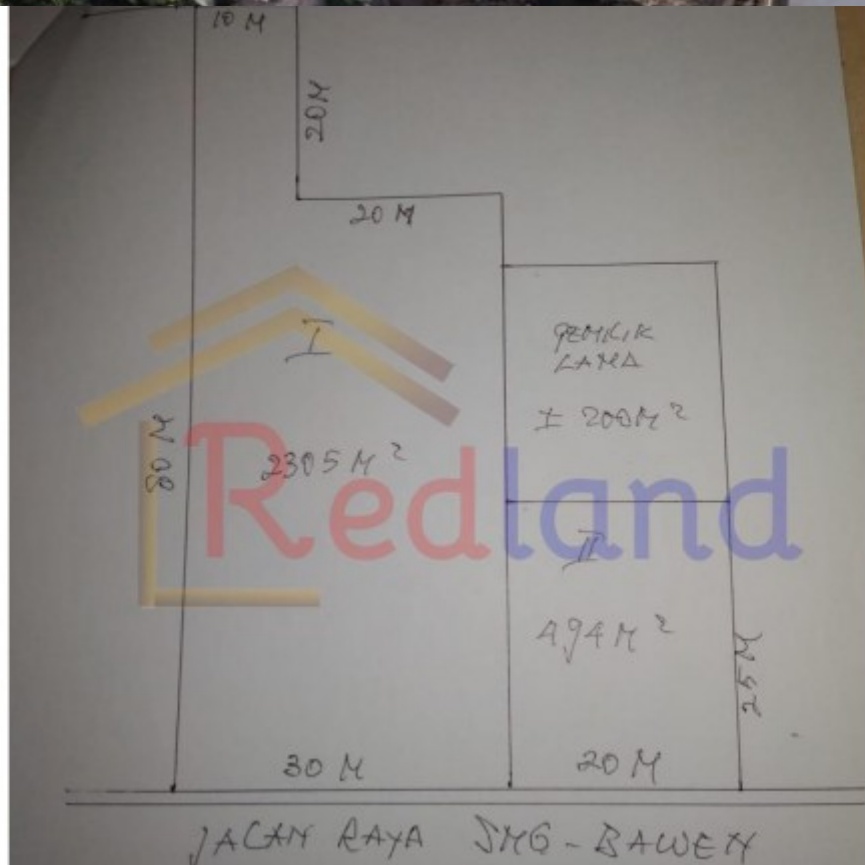

Tanah di Jalan Raya Semarang Bawen (Wn 1348) propertydetail.forsale

RAYA SEMARANG BAWEN

3.000.000

For Jual

Keterangan

Tanah di Jalan Raya Semarang Bawen (Wn 1348) lokasi strategis, lahan luas Tanah SHM

Alamat

- **Alamat:** RAYA SEMARANG BAWEN
- **Kota:** KAB. SEMARANG
- **Propinsi:** JAWA TENGAH

Detail

- **Property ID:** 1348
- **Kisaran Harga:** 3.000.000
- **Property Size:** 2800.00
- **Kamar Tidur:** 0 + 0 + 0
- **Kamar Mandi:** 0 + 0 + 0
- **Garage:** 1