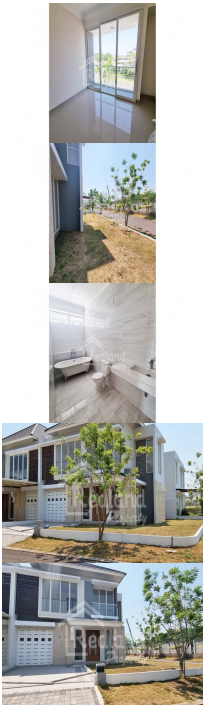

Rumah di Victoria Valley Citraland Bsb , Semarang (Tt Vn 5636) [propertydetail.forsale](#)

CITRALAND BSB

4.800.000.000

For Jual

Keterangan

Rumah di Victoria Valley Citraland Bsb , Semarang (Tt Vn 5636) Lokasi strategis , akses jalan depan lebar Hadap Barat , selatan Lingkungan sejuk dan asri . lokasi bebas banjir Good Invest

Alamat

- **Alamat:** CITRALAND BSB
- **Kota:** KOTA SEMARANG
- **Propinsi:** JAWA TENGAH

Detail

- **Property ID:** 5636
- **Kisaran Harga:** 4.800.000.000
- **Property Size:** 317.00
- **Kamar Tidur:** 1 + 3 + 1
- **Kamar Mandi:** 1 + 2 + 1
- **Garage:** 1