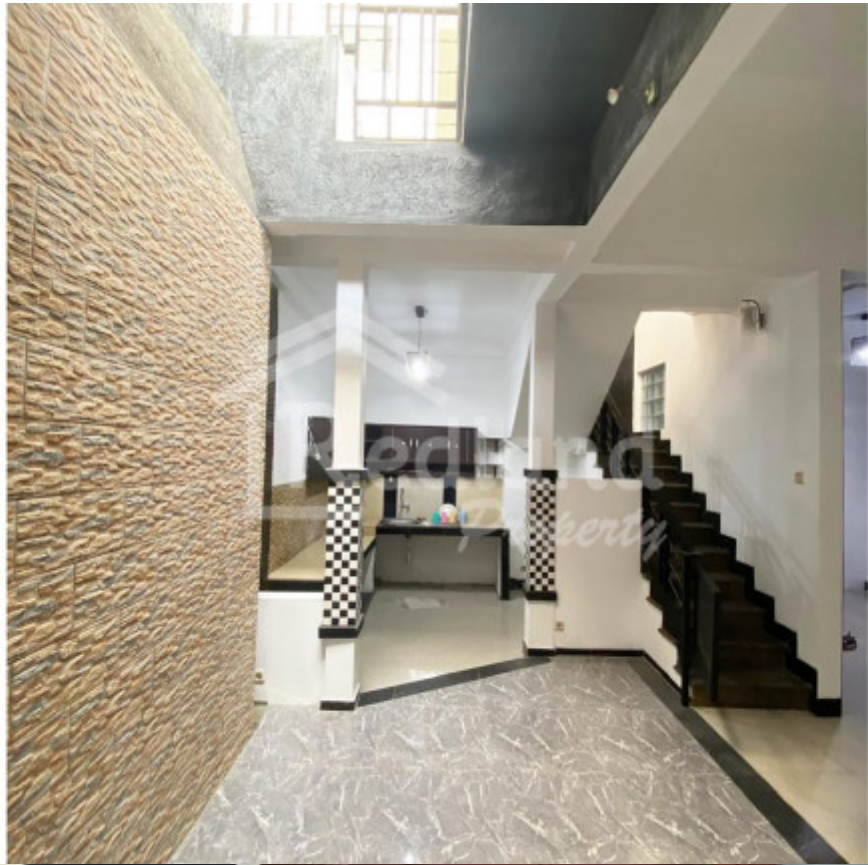

Rumah di Perum Graha Padma , Semarang (Si Me 6505) propertydetail.forsale

GRAHA PADMA

1.600.000.000

For Jual

Keterangan

Rumah di Perum Graha Padma , Semarang (Si Me 6505) Letak strategis, Bangunan 1,5 lt dekat dengan fasilitas umum lainnya seperti Sekolah , Kampus dll Rumah bagus dan siap huni