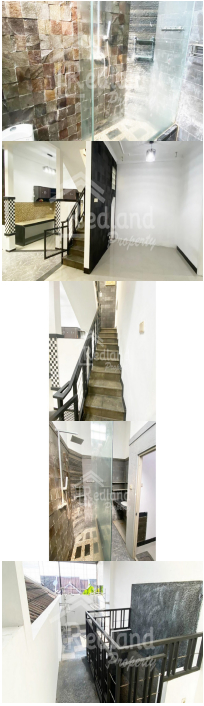

Rumah di Perum Graha Padma , Semarang (Si Me 6505) propertydetail.forsale

GRAHA PADMA

1.600.000.000

For Jual

Keterangan

Rumah di Perum Graha Padma , Semarang (Si Me 6505) Letak strategis, Bangunan 1,5 lt dekat dengan fasilitas umum lainnya seperti Sekolah , Kampus dll Rumah bagus dan siap huni

Alamat

- **Alamat:** GRAHA PADMA
- **Kota:** KOTA SEMARANG
- **Propinsi:** JAWA TENGAH

Detail

- **Property ID:** 6505
- **Kisaran Harga:** 1.600.000.000
- **Property Size:** 135.00
- **Kamar Tidur:** 0 + 3 + 1
- **Kamar Mandi:** 0 + 3 + 0
- **Garage:** 1