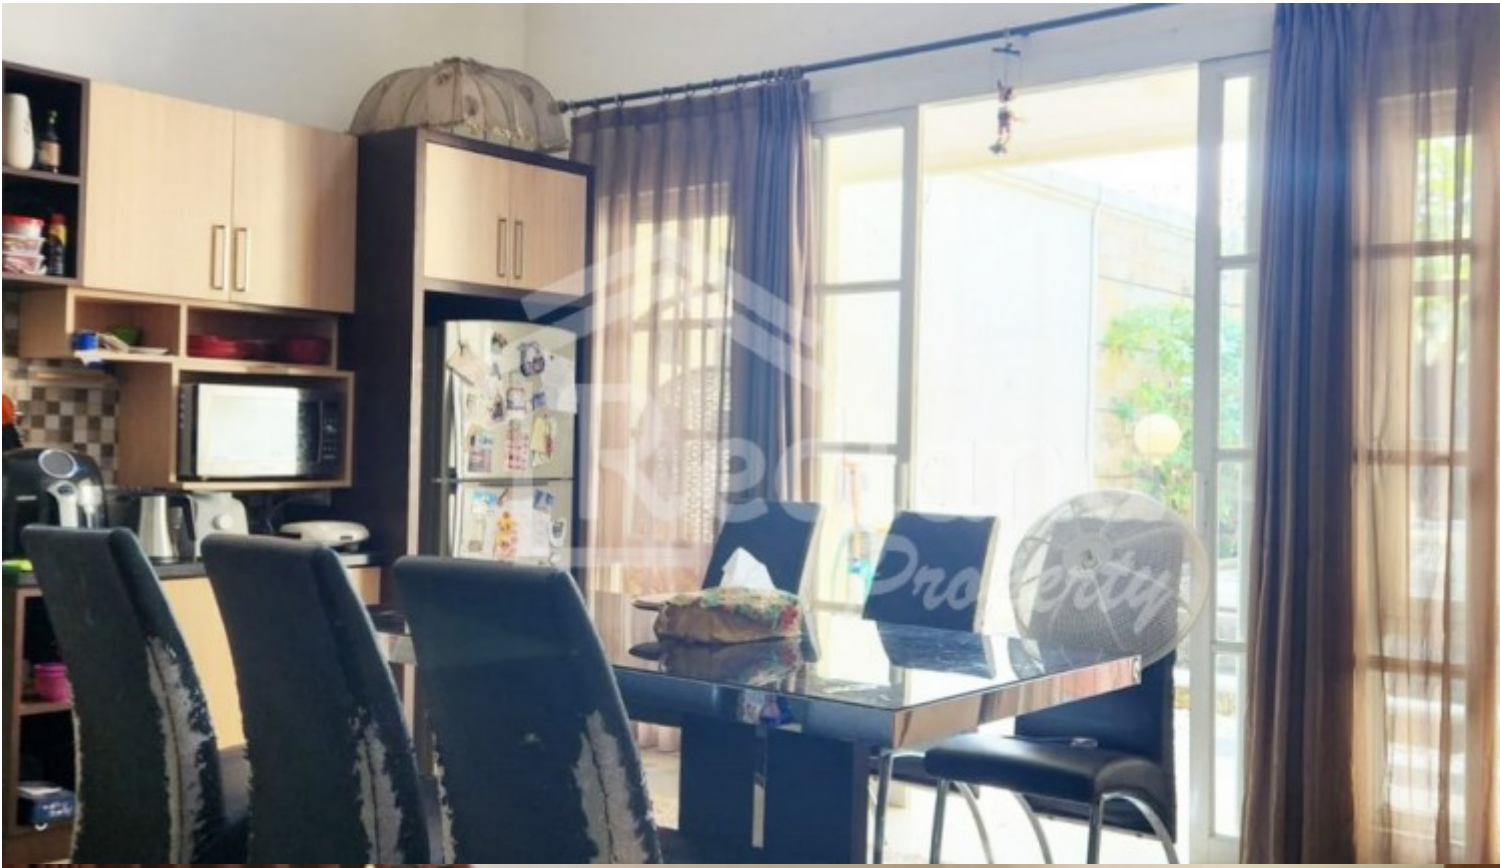

## Keterangan

Rumah di Perum Graha Padma, Semarang ( Ls 5918 ) Letak strategis , jalan depan lebar ,hadap Selatan dekat dengan fasilitas umum lainnya seperti Sekolah , RS dll Semi furnished , Good Invest