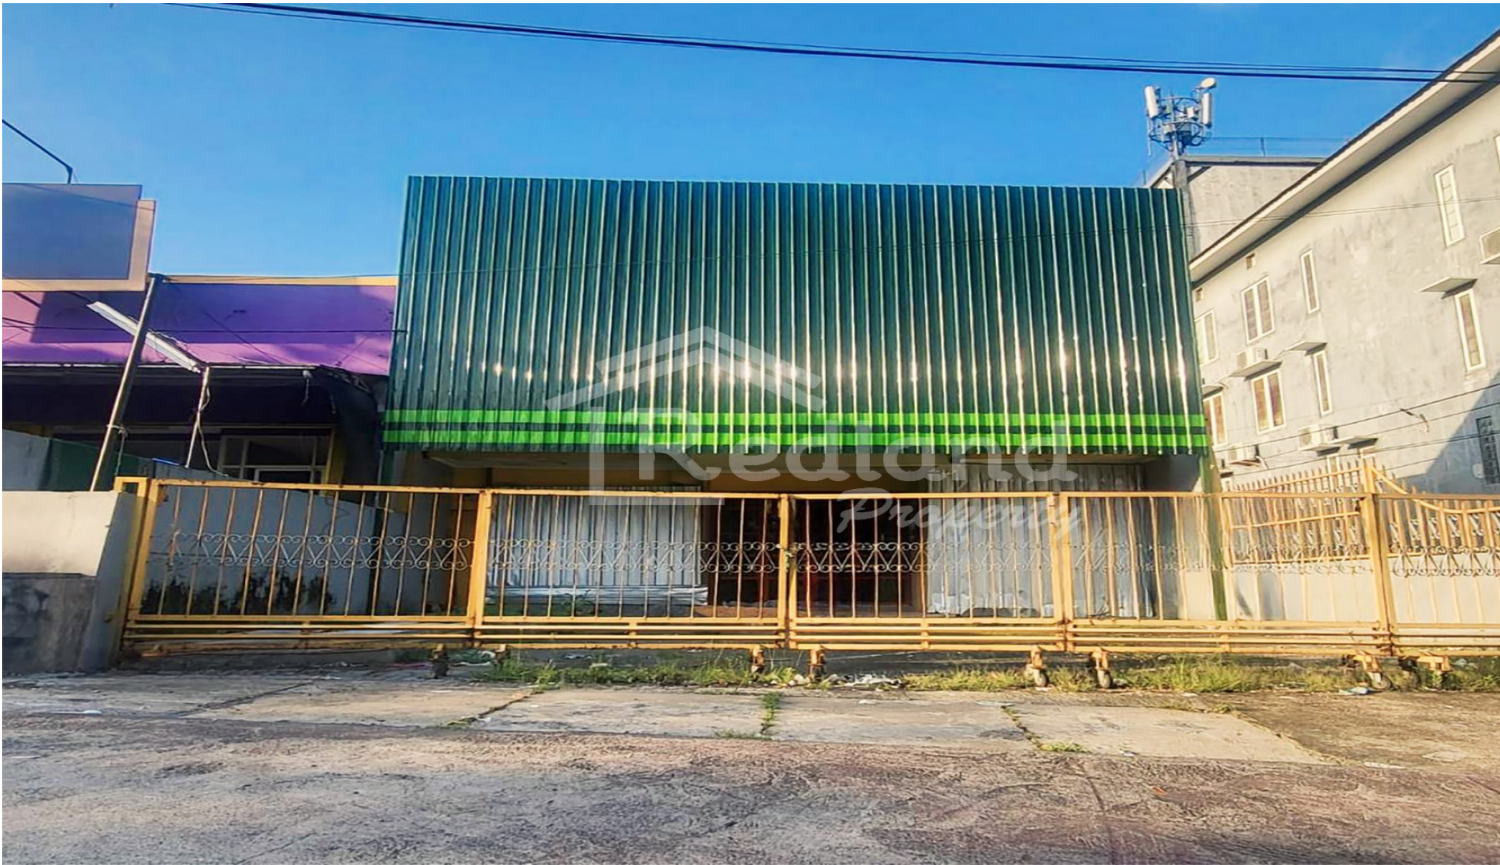

-
Rumah di Pamularsih , Semarang (Si 6633)

-
5.000.000.000

Contact info

[View listing](#)

CONTACT AGENT

Sintia

321 456 9874