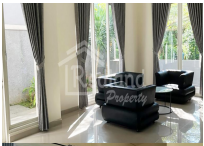

## Keterangan

Rumah di Montana Graha Candi Golf , Semarang ( Me 7759 ) Lokasi strategis , hadap Barat Daya Full Furnished Dekat fasilitas umum lainnya Rumah siap huni ,bebas banjir