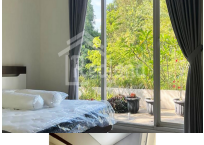

## Keterangan

Rumah di Montana Graha Candi Golf , Semarang ( Me 7759 ) Lokasi strategis , hadap Barat Daya Full Furnished Dekat fasilitas umum lainnya Rumah siap huni ,bebas banjir