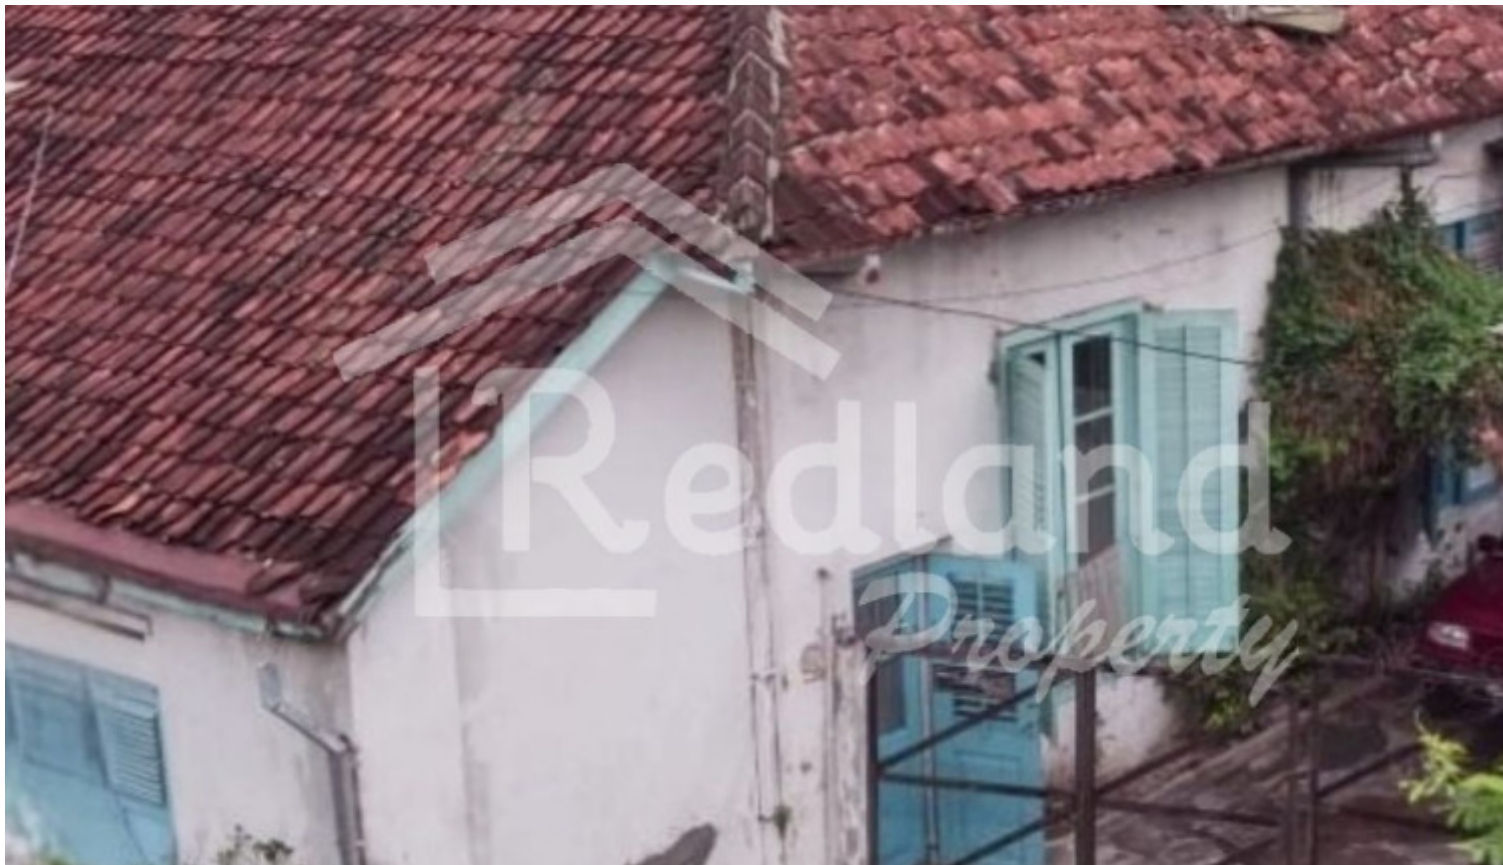

# Rumah di Jl Wahidin , Semarang ( De 8716 ) propertydetail.forsale

*WAHIDIN*

5.000.000.000

For Jual

## Keterangan

Rumah di Jl Wahidin , Semarang ( De 8716 ) Lokasi strategis , hadap Barat Dekat fasilitas umum lainnya seperti RS ,Sekolah ,Mall dll Jalan depan lebar Rumah susuk dari kayu jati Good Invest