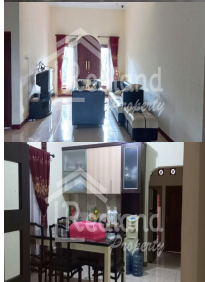

## Keterangan

Rumah di Jl Kalimantan Sleman , Yogyakarta ( Si 8560) Lokasi strategis , Hadap Timur Dekat Fasilitas umum lainnya Rumah bagus dan siap huni Good Invest