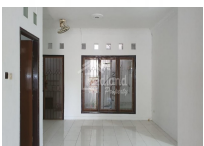

Rumah di Graha Padma , Semarang Barat (Tt 3470S) propertydetail.forrent

GRAHA PADMA

60.000.000

For Sewa

Keterangan

Rumah siap huni Hadap Barat 2 lantai AC , 3500W , PAM , Sumur Carpot , Water heater , Kipas Angin Semi Furnished SHM