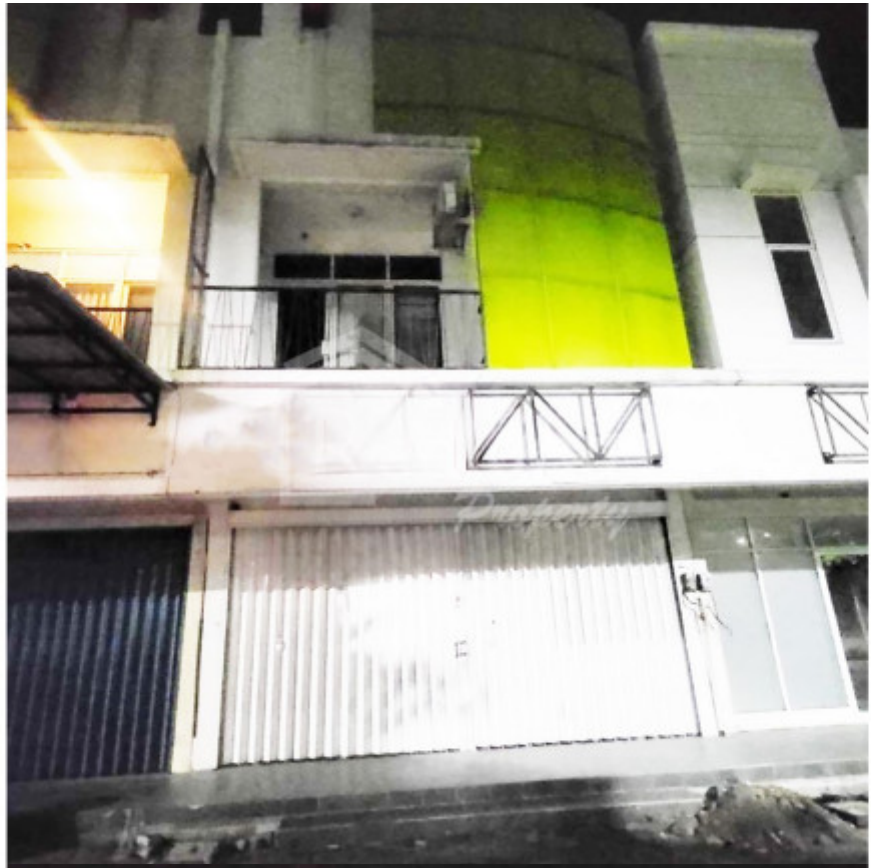

Ruko di Graha Padma , Semarang (Si Me 6787) propertydetail.forsale

GRAHA PADMA

3.000.000.000

For Jual

Keterangan

Ruko di Graha Padma , Semarang (Si Me 6787) Lokasi strategis , jalan depan lebar hadap Timur Cocok untuk ruang usaha , kantor,toko dll Ruko Bagus dan siap huni Dekat fasilitas umum lainnya

Alamat

- **Alamat:** GRAHA PADMA
- **Kota:** KOTA SEMARANG
- **Propinsi:** JAWA TENGAH

Detail

- **Property ID:** 6787
- **Kisaran Harga:** 3.000.000.000
- **Property Size:** 120.00
- **Kamar Tidur:** 0 + 0 + 0
- **Kamar Mandi:** 0 + 2 + 0
- **Garage:** 1