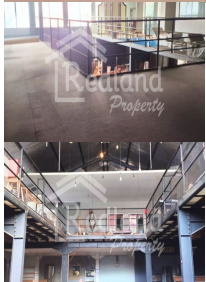

## Keterangan

Ruko di Dr Cipto , Semarang ( Si 8424 ) Lokasi strategis , Hadap Timur Dekat fasilitas umum lainnya Akses jalan depan lebar Ruko cocok untuk ruang usaha , kantor , toko dll Ruko siap pakai