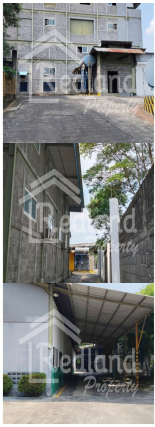

Pabrik di Jl Solo Purwodadi , Karanganyar (Si Tt 8589) propertydetail.forsale

JL SOLO PURWODADI

80.000.000.000

For Jual

Keterangan

Pabrik di Jl Solo Purwodadi , Karanganyar (Si Tt 8589) Lokasi strategis , akses jalan depan lebar Hadap Timur , dekat fasilitas umum lainnya seperti akses Jl.ToL dll Good Invest