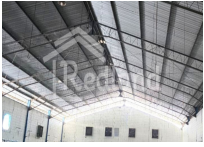

Gudang di Tugu Industri Raya , Semarang (Vn Tt 8338) propertydetail.forrent

TUGU INDUSTRI RAYA

63.000
For Sewa

Keterangan

Gudang di Tugu Industri Raya , Semarang (Vn Tt 8338) Lokasi strategis , bebas banjir Akses jalan depan lebar bisa akses kontainer , Truck dll Hadap Utara Gudang siap pakai 3 plong jadi 1