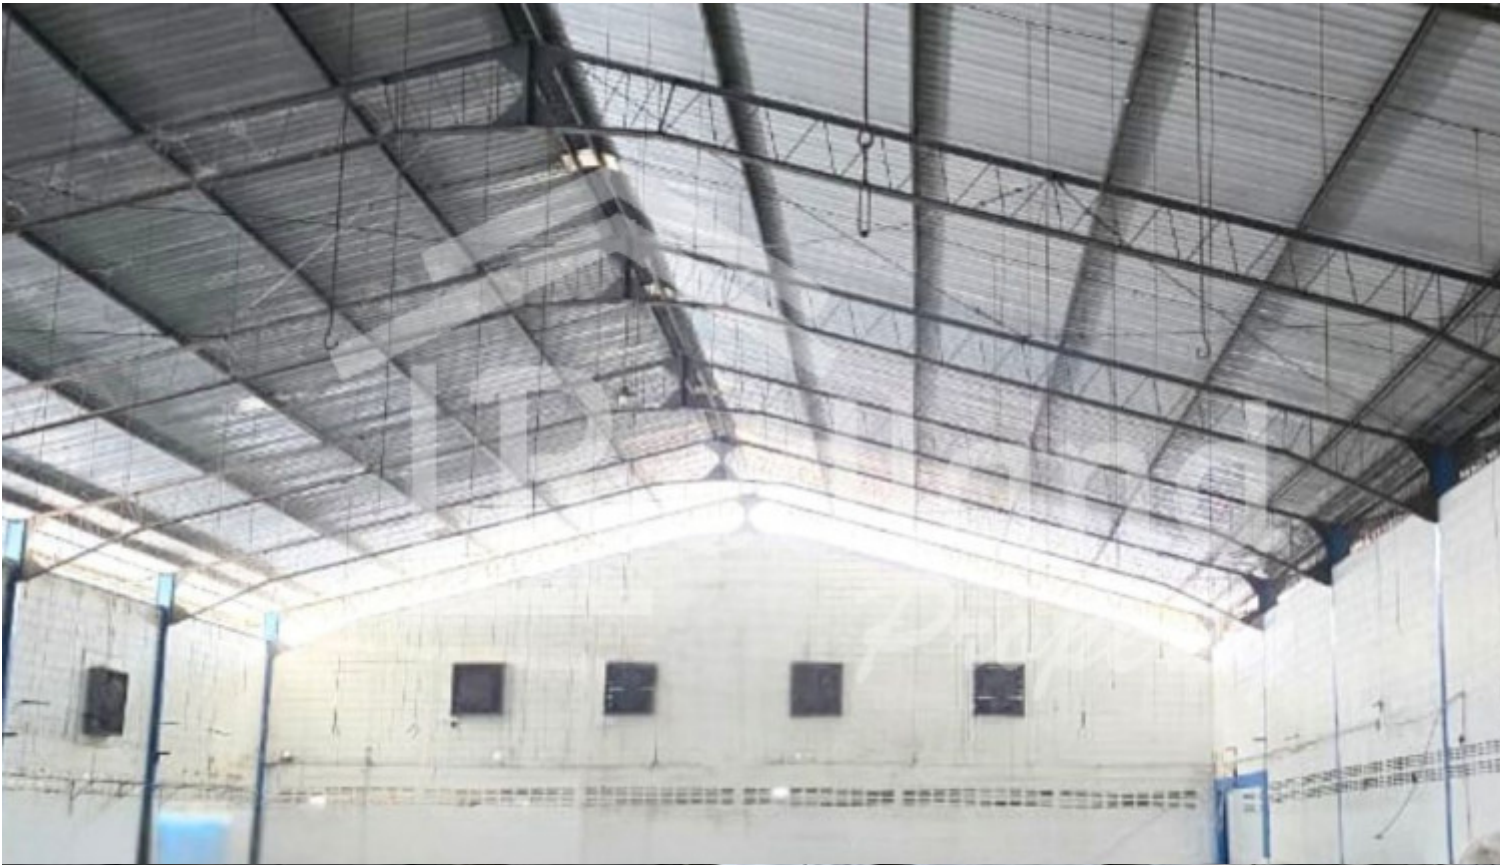

Gudang di Tugu Industri Raya , Semarang (Vn Tt 8338) propertydetail.forrent

TUGU INDUSTRI RAYA

63.000
For Sewa

Keterangan

Gudang di Tugu Industri Raya , Semarang (Vn Tt 8338) Lokasi strategis , bebas banjir Akses jalan depan lebar bisa akses kontainer , Truck dll Hadap Utara Gudang siap pakai 3 plong jadi 1