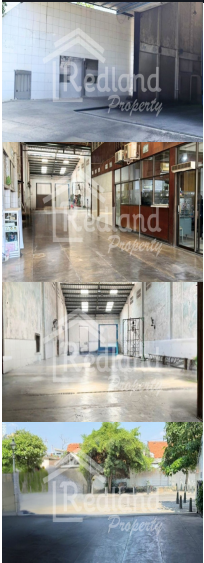

# Gudang di Letjen Soeprapto , Semarang ( Tt EL 8100 ) [propertydetail.forsale](#)

*LETJEN SOEPRAPTO*

17.500.000.000

For Jual

## Keterangan

Gudang di Letjen Soeprapto , Semarang ( Tt EL 8100 ) Lokasi strategis , Hadap Selatan Dekat fasilitas umum lainnya seperti Bandara , Pelabuhan ,Rs dll Gudang bagus dan siap pakai Good Invest