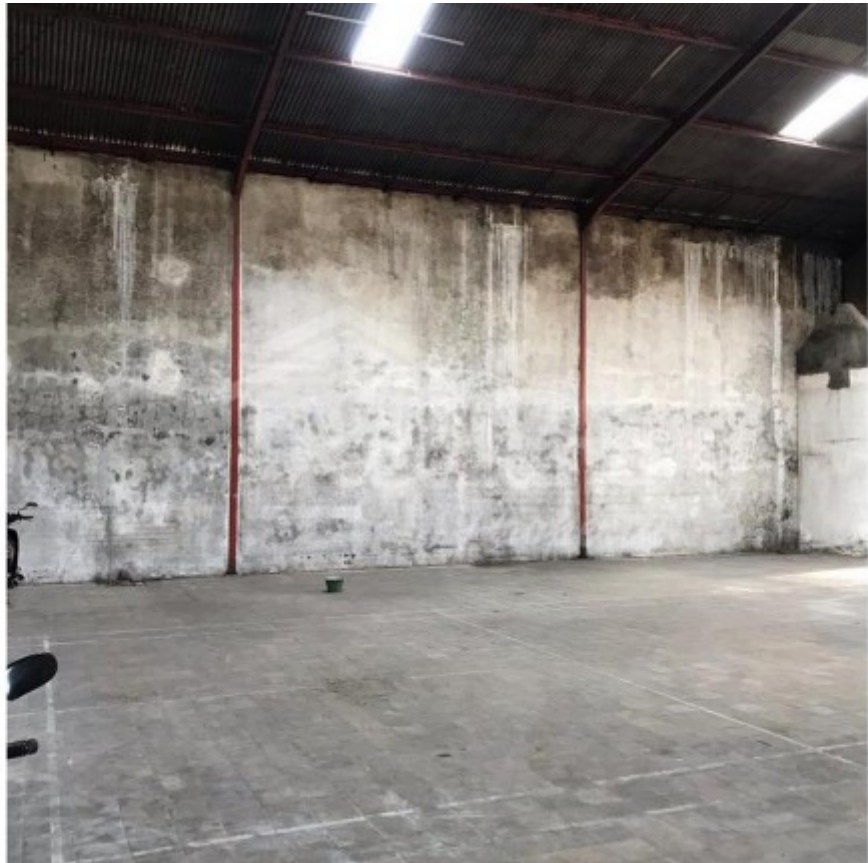

Gudang di Kawasan Wijaya Kusuma , Semarang (Tt 2431) [propertydetail.forrent](#)

KAWASAN INDUSTRI WIJAYA KUSUMA

225.000.000

For Sewa

Keterangan

Gudang siap pakai letak strategis berada dikawasan industri wijaya kusuma , akses jalan depan lebar Gudang Hadap Barat , 1 lantai Bangunan kantor 150 m2 + Gudang Utama 300 m2 + Gudang Tambahan 100 m2