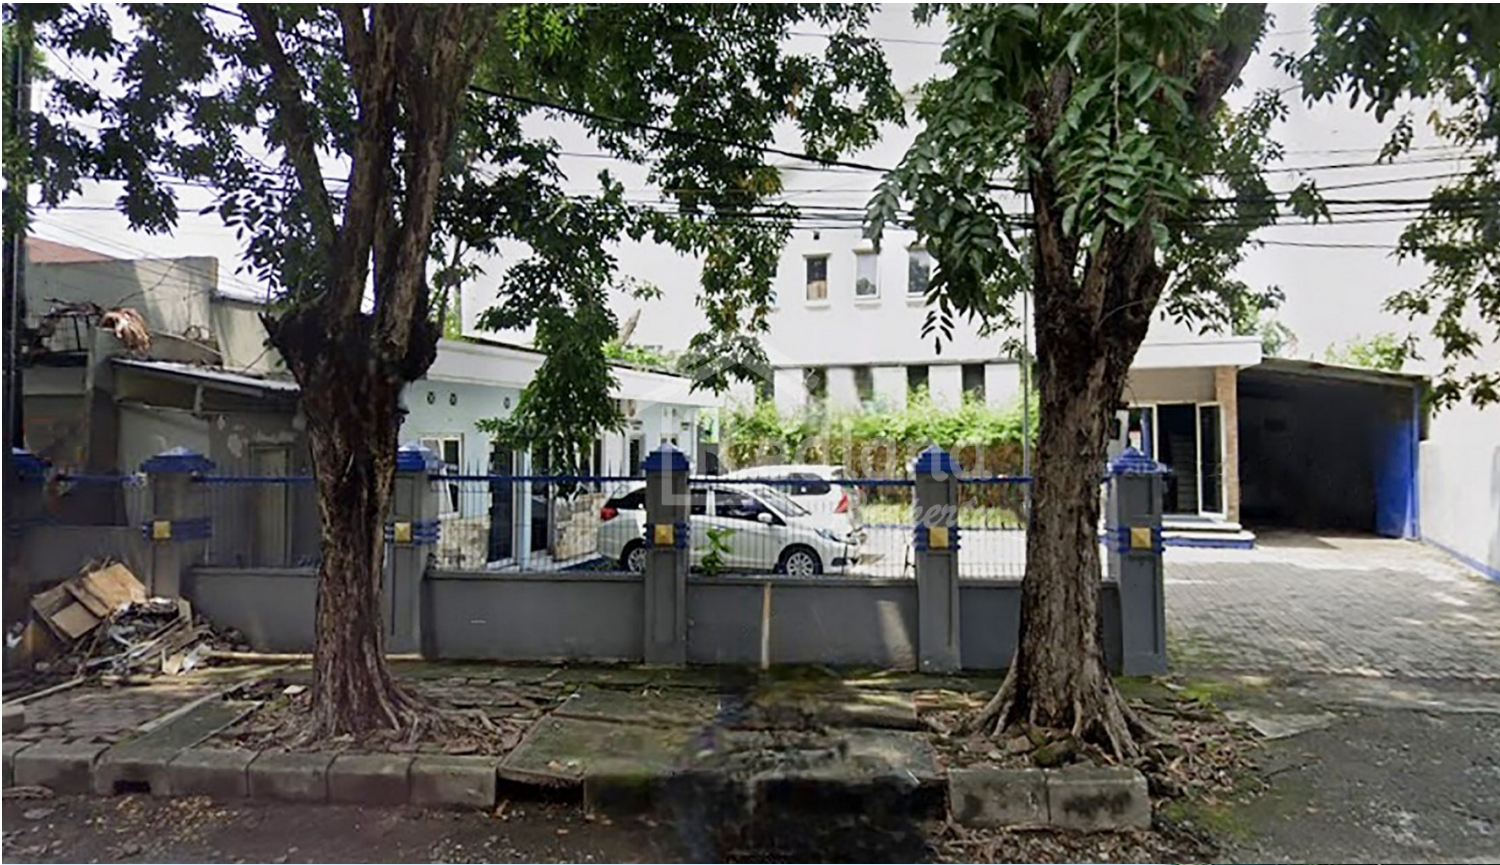

-
Gudang di Daerah Raya Margorejo Indah , Surabaya (Si 7646)

-
32.500.000.000