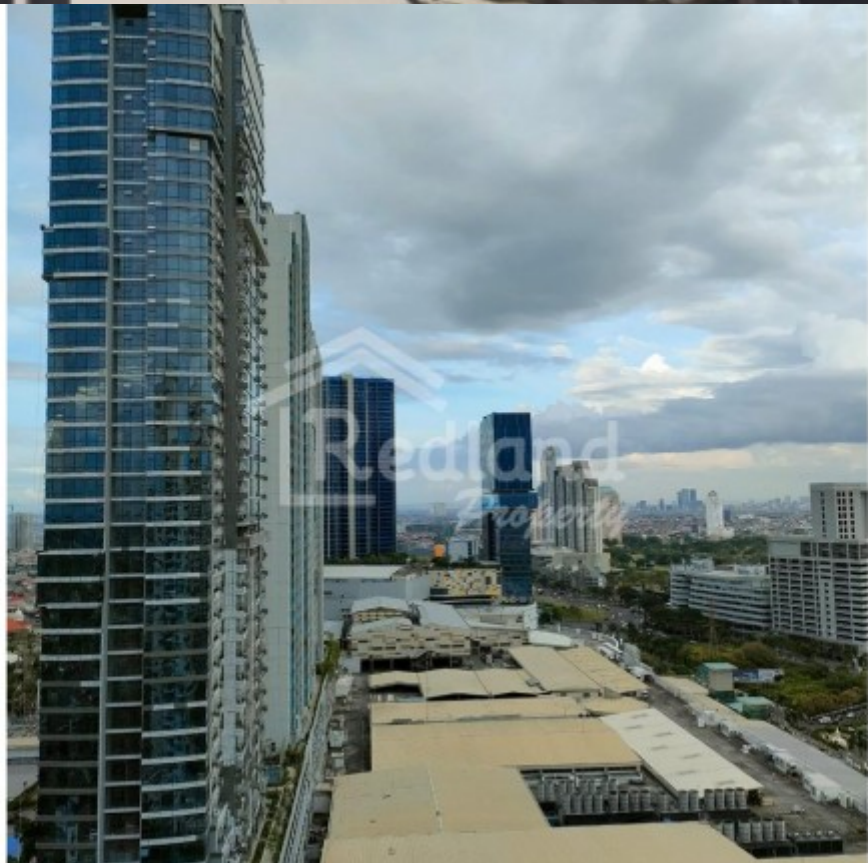

Apartemen Waterplace Tower A Lt 26 Surabaya (Si 3191) propertydetail.forrent

APARTEMEN WATERPLACE TOWER

65.000.000

For Sewa

Keterangan

Apartemen siap huni hadap timur dan utara , Ac , PAM , Semi Gross , View Ciy dan pool Full Furnished

Alamat

- **Alamat:** APARTEMEN WATERPLACE TOWER
- **Kota:** KOTA SURABAYA
- **Propinsi:** JAWA TIMUR

Detail

- **Property ID:** 3191
- **Kisaran Harga:** 65.000.000
- **Property Size:** 0.00
- **Kamar Tidur:** 0 + 3 + 0
- **Kamar Mandi:** 0 + 2 + 0
- **Garage:** 1