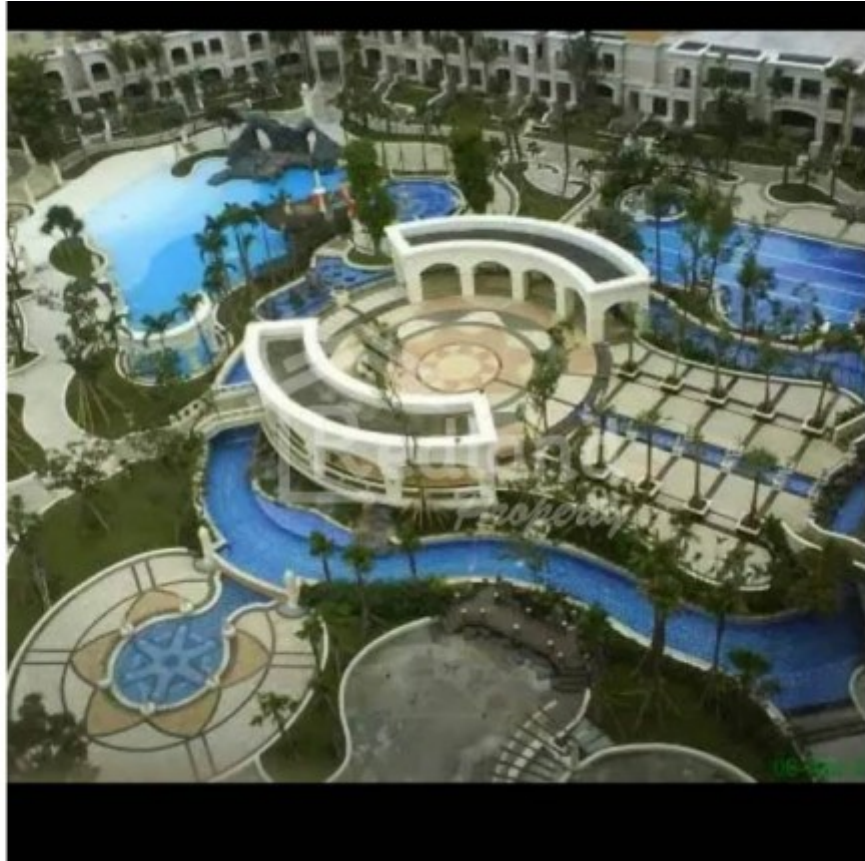

Apartemen Waterplace Tower A Lt 26 Surabaya (Si 3191) propertydetail.forrent

APARTEMEN WATERPLACE TOWER

65.000.000

For Sewa

Keterangan

Apartemen siap huni hadap timur dan utara , Ac , PAM , Semi Gross , View Ciy dan pool Full Furnished

Alamat

- **Alamat:** APARTEMEN WATERPLACE TOWER
- **Kota:** KOTA SURABAYA
- **Propinsi:** JAWA TIMUR

Detail

- **Property ID:** 3191
- **Kisaran Harga:** 65.000.000
- **Property Size:** 0.00
- **Kamar Tidur:** 0 + 3 + 0
- **Kamar Mandi:** 0 + 2 + 0
- **Garage:** 1