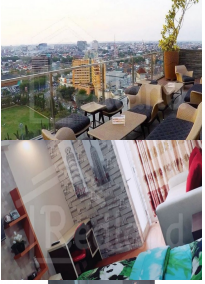

# Apartemen Warhol Louise kienne Lt 10 Semarang ( Wn 0130 ) [propertydetail.forrent](#)

*JL A YANI*

5.000.000

For Sewa

## Keterangan

Apartemen siap huni letak strategis tengah kota Full Furnished