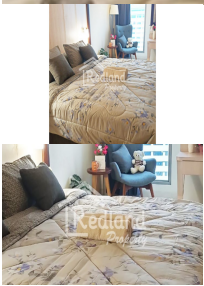

# Apartemen Pinnacle Lt 12 , Semarang ( Wn 5900J ) propertydetail.forsale

*APARTEMEN PINNACLE LT 12*

690.000.000

For Jual

## Keterangan

Apartemen Pinnacle Lt 12 , Semarang ( Wn 5900J ) Letak strategis berada di pusat kota, hadap Timur dekat dengan fasilitas umum lainnya seperti Sekolah , Kantor , Mall dll Full Furnished