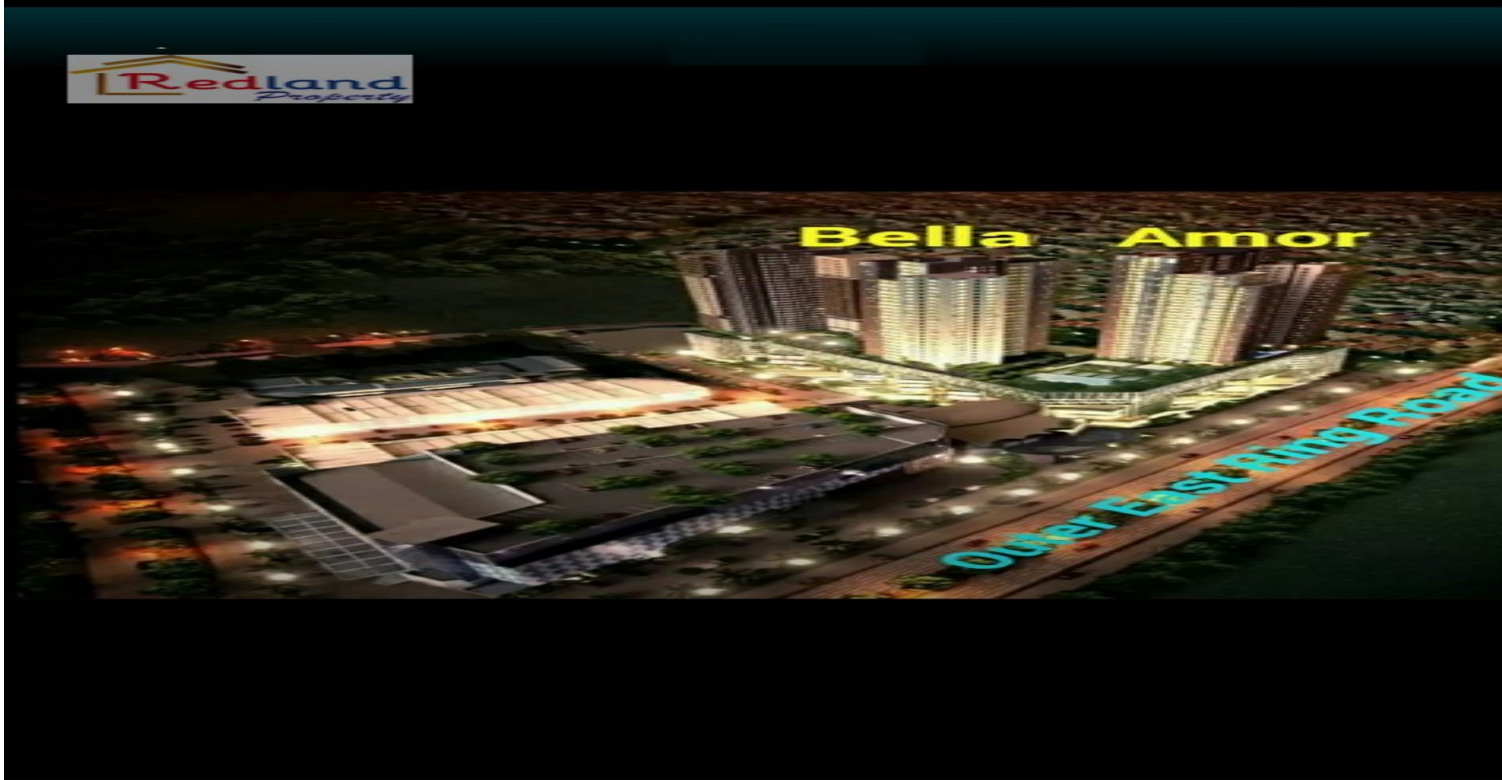

-
Apartemen Pakuwon City Tower Amor Lt 16, Sukolilo Surabaya (Si 2144)

-
525.000.000