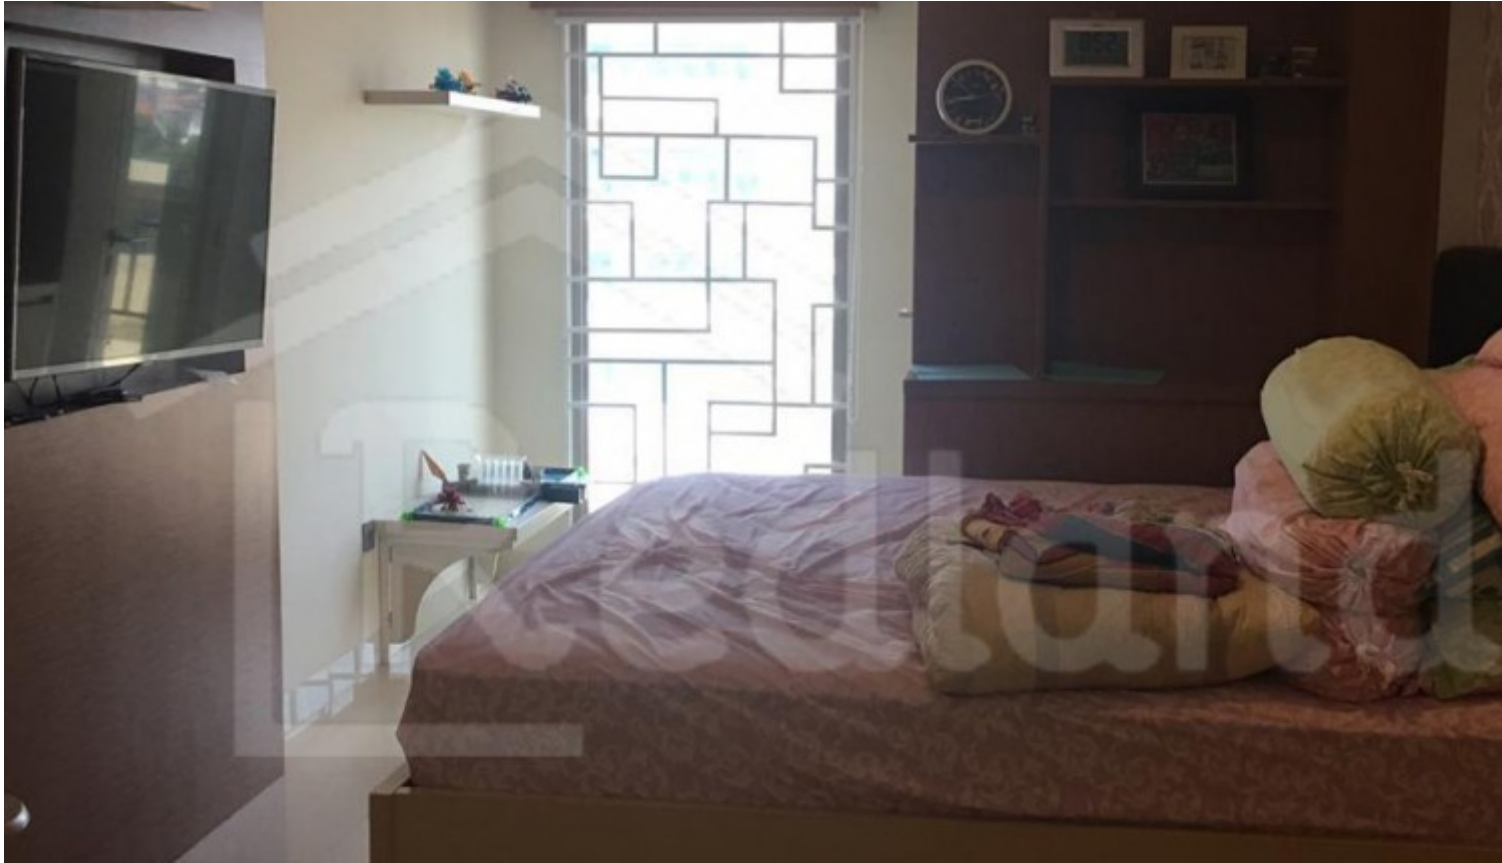

Apartemen di Pinnacle , Louise Kiene Pandanaran (Vn0010) propertydetail.forrent

PINNACLE

800.000.000

For Sewa

Keterangan

Apartemen sewa, tengah kota, type studio, lokasi strategis, ramai, dekat dengan pusat oleh-oleh Khas Kota Semarang, Dekat menuju Kawasan Wisata Kampung pelangi, dekat dengan Simpang lima