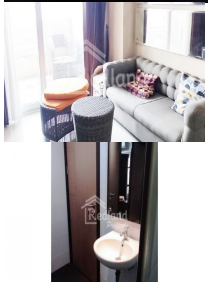

Apartemen di MG Suites Lt 20 , Semarang (Tt 4928S) [propertydetail.forrent](https://propertydetail.forrent.com)

MG SUITE , SEMARANG

70.000.000
For Sewa

Keterangan

Apartemen di MG Suites Lt 20 , Semarang (Tt 4928S) Lokasi strategis , tengah kota , ramai Dekat dengan fasilitas - fasilitas umum lainnya seperti Mall , Sekolah Bank dll Hadap Barat Laut